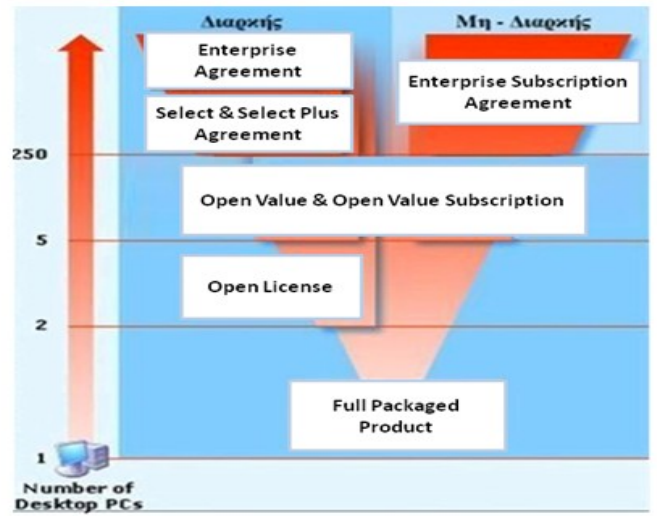

Μη διαρκής χορήγηση Αδειών Χρήσης

Η μη διαρκής χορήγηση Αδειών Χρήσης παραχωρεί το δικαίωμα χρήσης του λογισμικού για το χρονικό διάστημα ισχύος της σύμβασης. Με τη λήξη της σύμβασης, για να συνεχίσετε να χρησιμοποιείτε το λογισμικό, μπορείτε είτε να ανανεώσετε τη σύμβαση ή να επιλέξετε την αγορά λογισμικού διαρκούς χαρακτήρα. Εάν επιλέξετε να μην ανανεώσετε τη σύμβαση, θα πρέπει να καταργήσετε το σύνολο του λογισμικού. Οι Άδειες Χρήσης Enterprise Agreement Subscription, Open Value Subscription είναι μη διαρκούς χαρακτήρα.