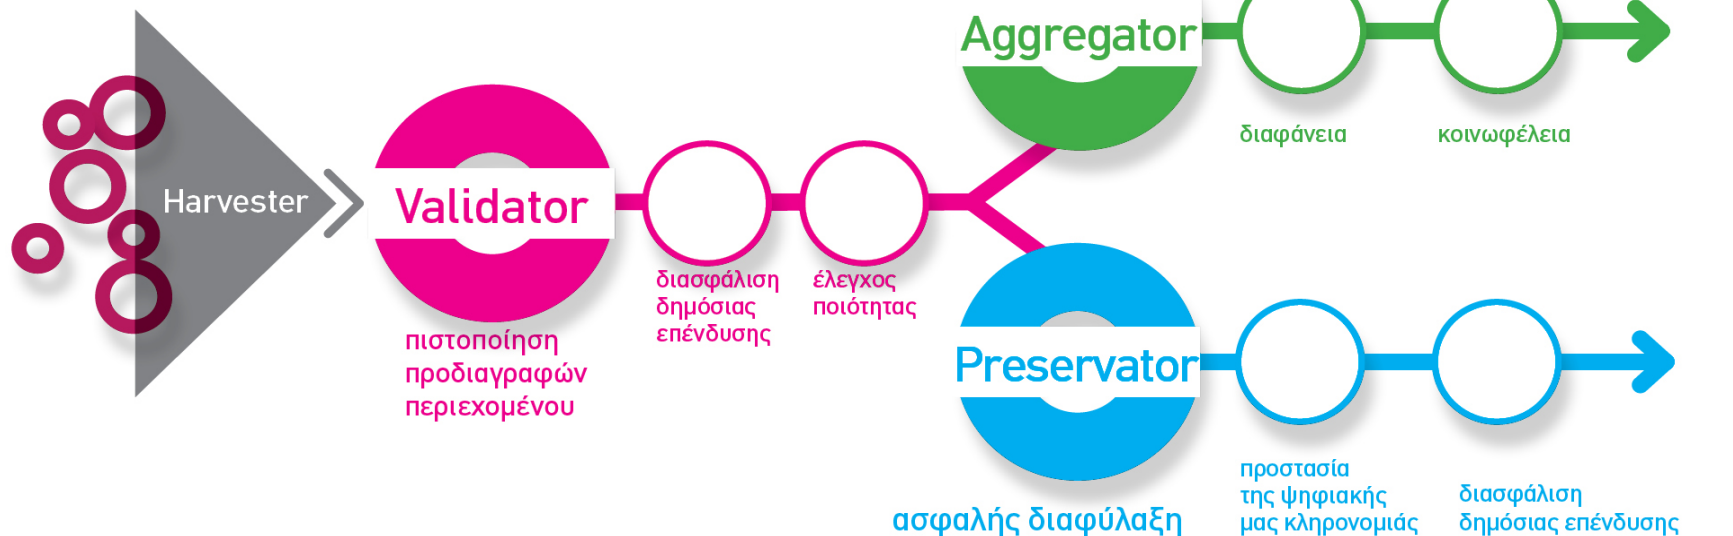

Πιστοποίηση προδιαγραφών περιεχομένου / **Validator**

- Ελέγχει και πιστοποιεί τη συμμόρφωση με διεθνή, αναγνωρισμένα πρότυπα και προδιαγραφές
- Παράγει αναφορές με τα αποτελέσματα
- Είναι εύκολα επεκτάσιμο
 - Ενσωμάτωση περισσότερων ελέγχων
 - Επέκταση ελέγχων σε άλλα σχήματα μεταδεδομένων