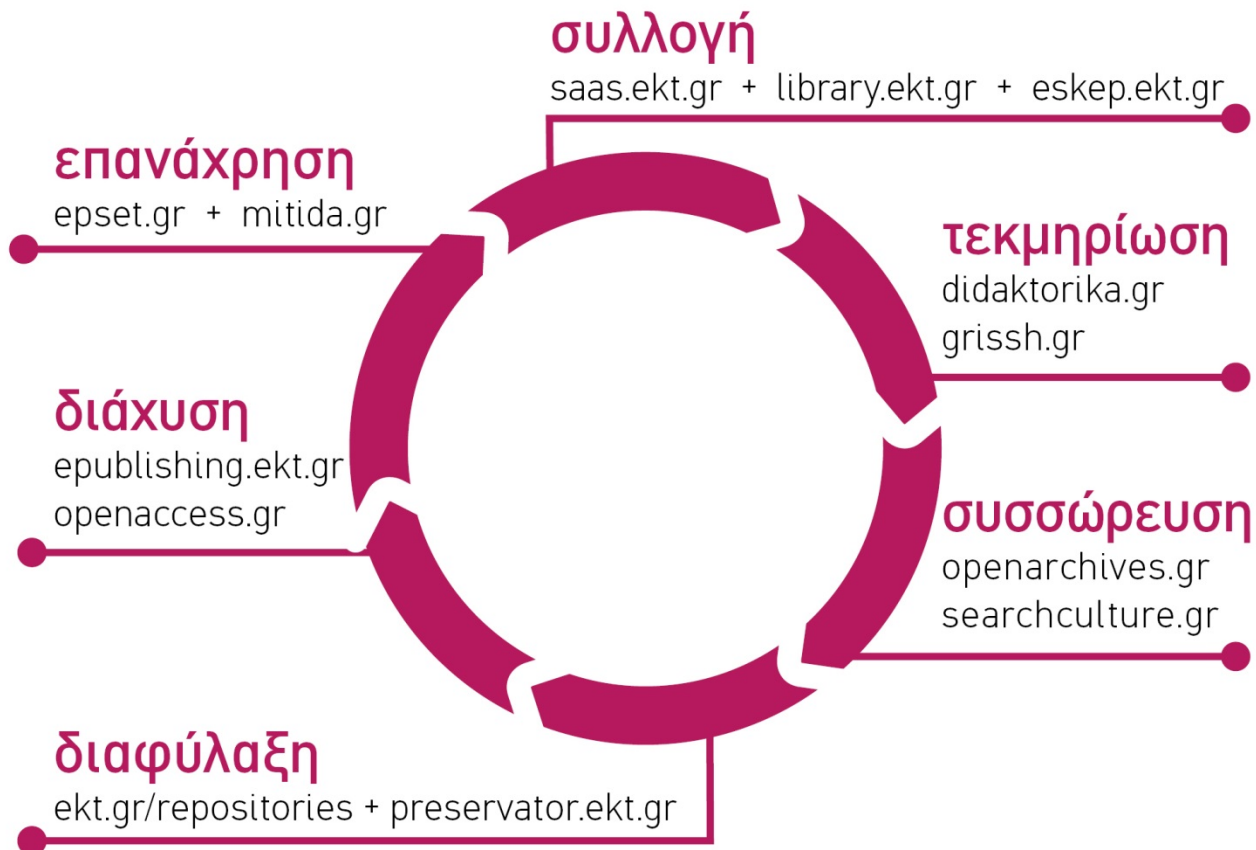

eContent:

ψηφιακό περιεχόμενο & υπηρεσίες