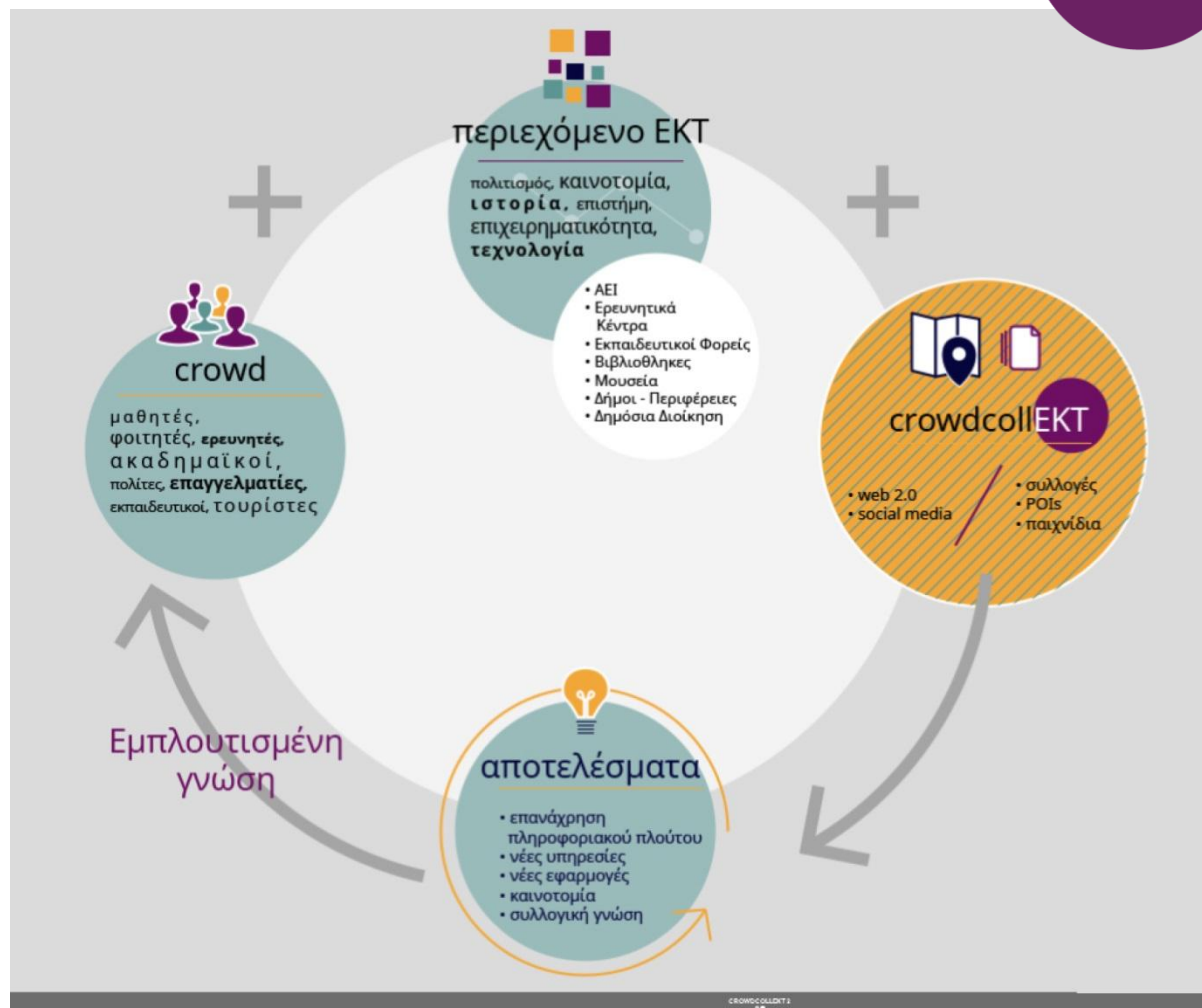

crowdcollect **EKT**

crowdcollect.gr

μια υπηρεσία
για μετακινούμενους
χρήστες

αξιοποιεί πληροφορίες και
δεδομένα από αποθετήρια
και συστήματα του ΕΚΤ

- Στηρίζεται σε προτυποποιημένο, έγκριτο & ανοικτό περιεχόμενο που
- Συλλέγεται, ομογενοποιείται και εμπλουτίζεται
- Παρέχεται ως εμπλουτισμένη υπηρεσία σε ευρύ κοινό
- Για περαιτέρω εμπλουτισμό και αξιοποίηση του περιεχόμενου

Πέραν των δυνατοτήτων και στόχων της αρχικής πλατφόρμας

Aggregator

Search Culture.gr

Ενιαία Αναζήτηση σε ανοικτό ψηφιακό περιεχόμενο

Search Culture.gr Ενιαία Αναζήτηση σε ανοικτό ψηφιακό περιεχόμενο

Search bar with filters: Στα βασικά πεδία, Αναζήτηση, Καθαρισμός, Αναζήτηση σε όλα τα αποθετήρια