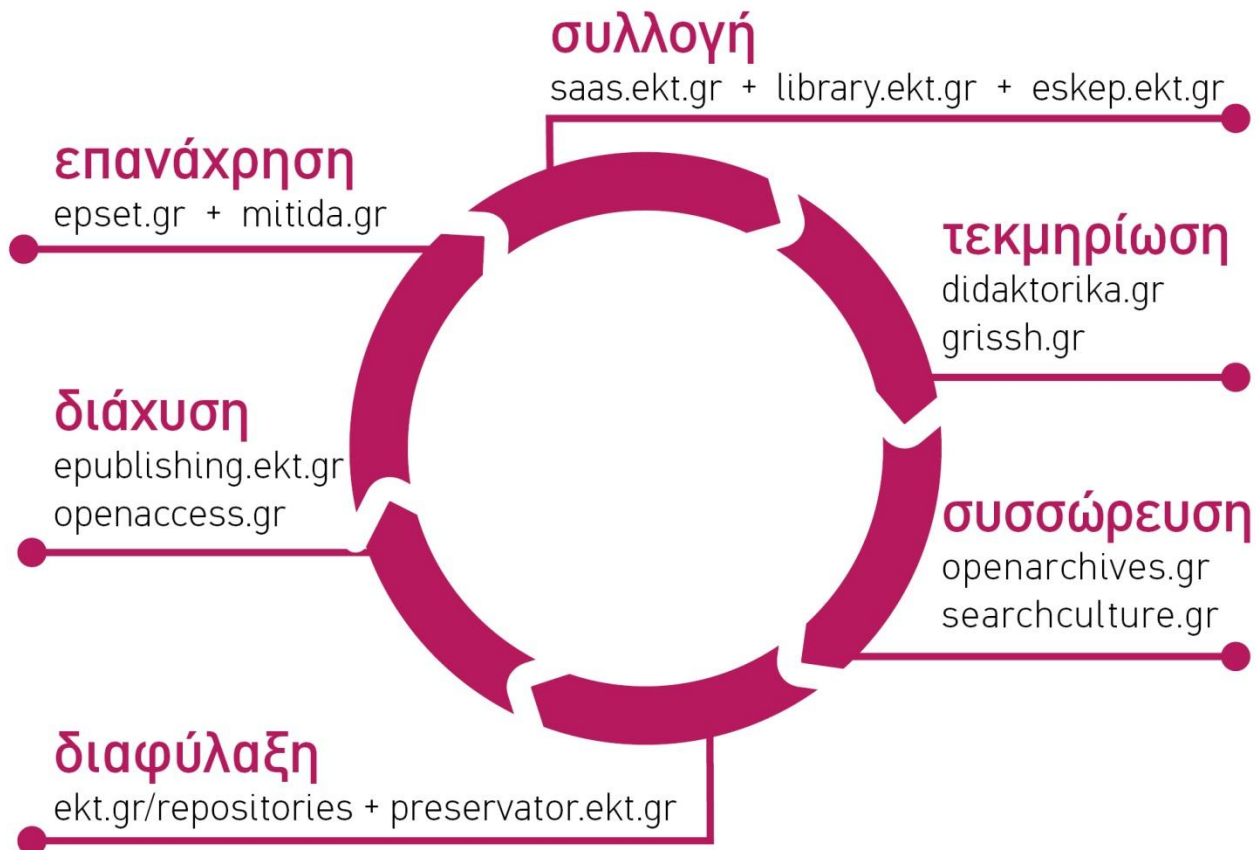

eContent:

ψηφιακό περιεχόμενο & υπηρεσίες